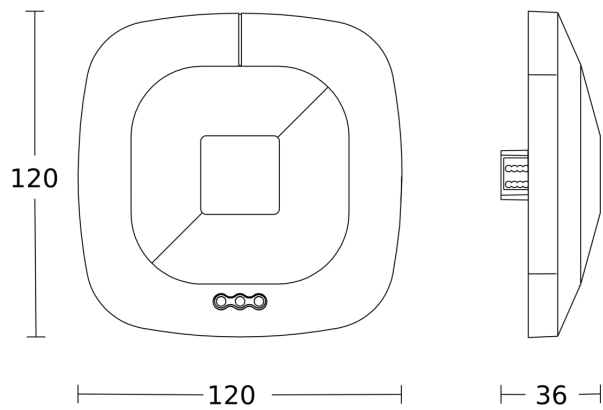

HF 360

DALI-2 APC - Deckeneinbau
EAN 4007841 079529
Art.-Nr. 079529

Maßzeichnung 1

Maßzeichnung 2